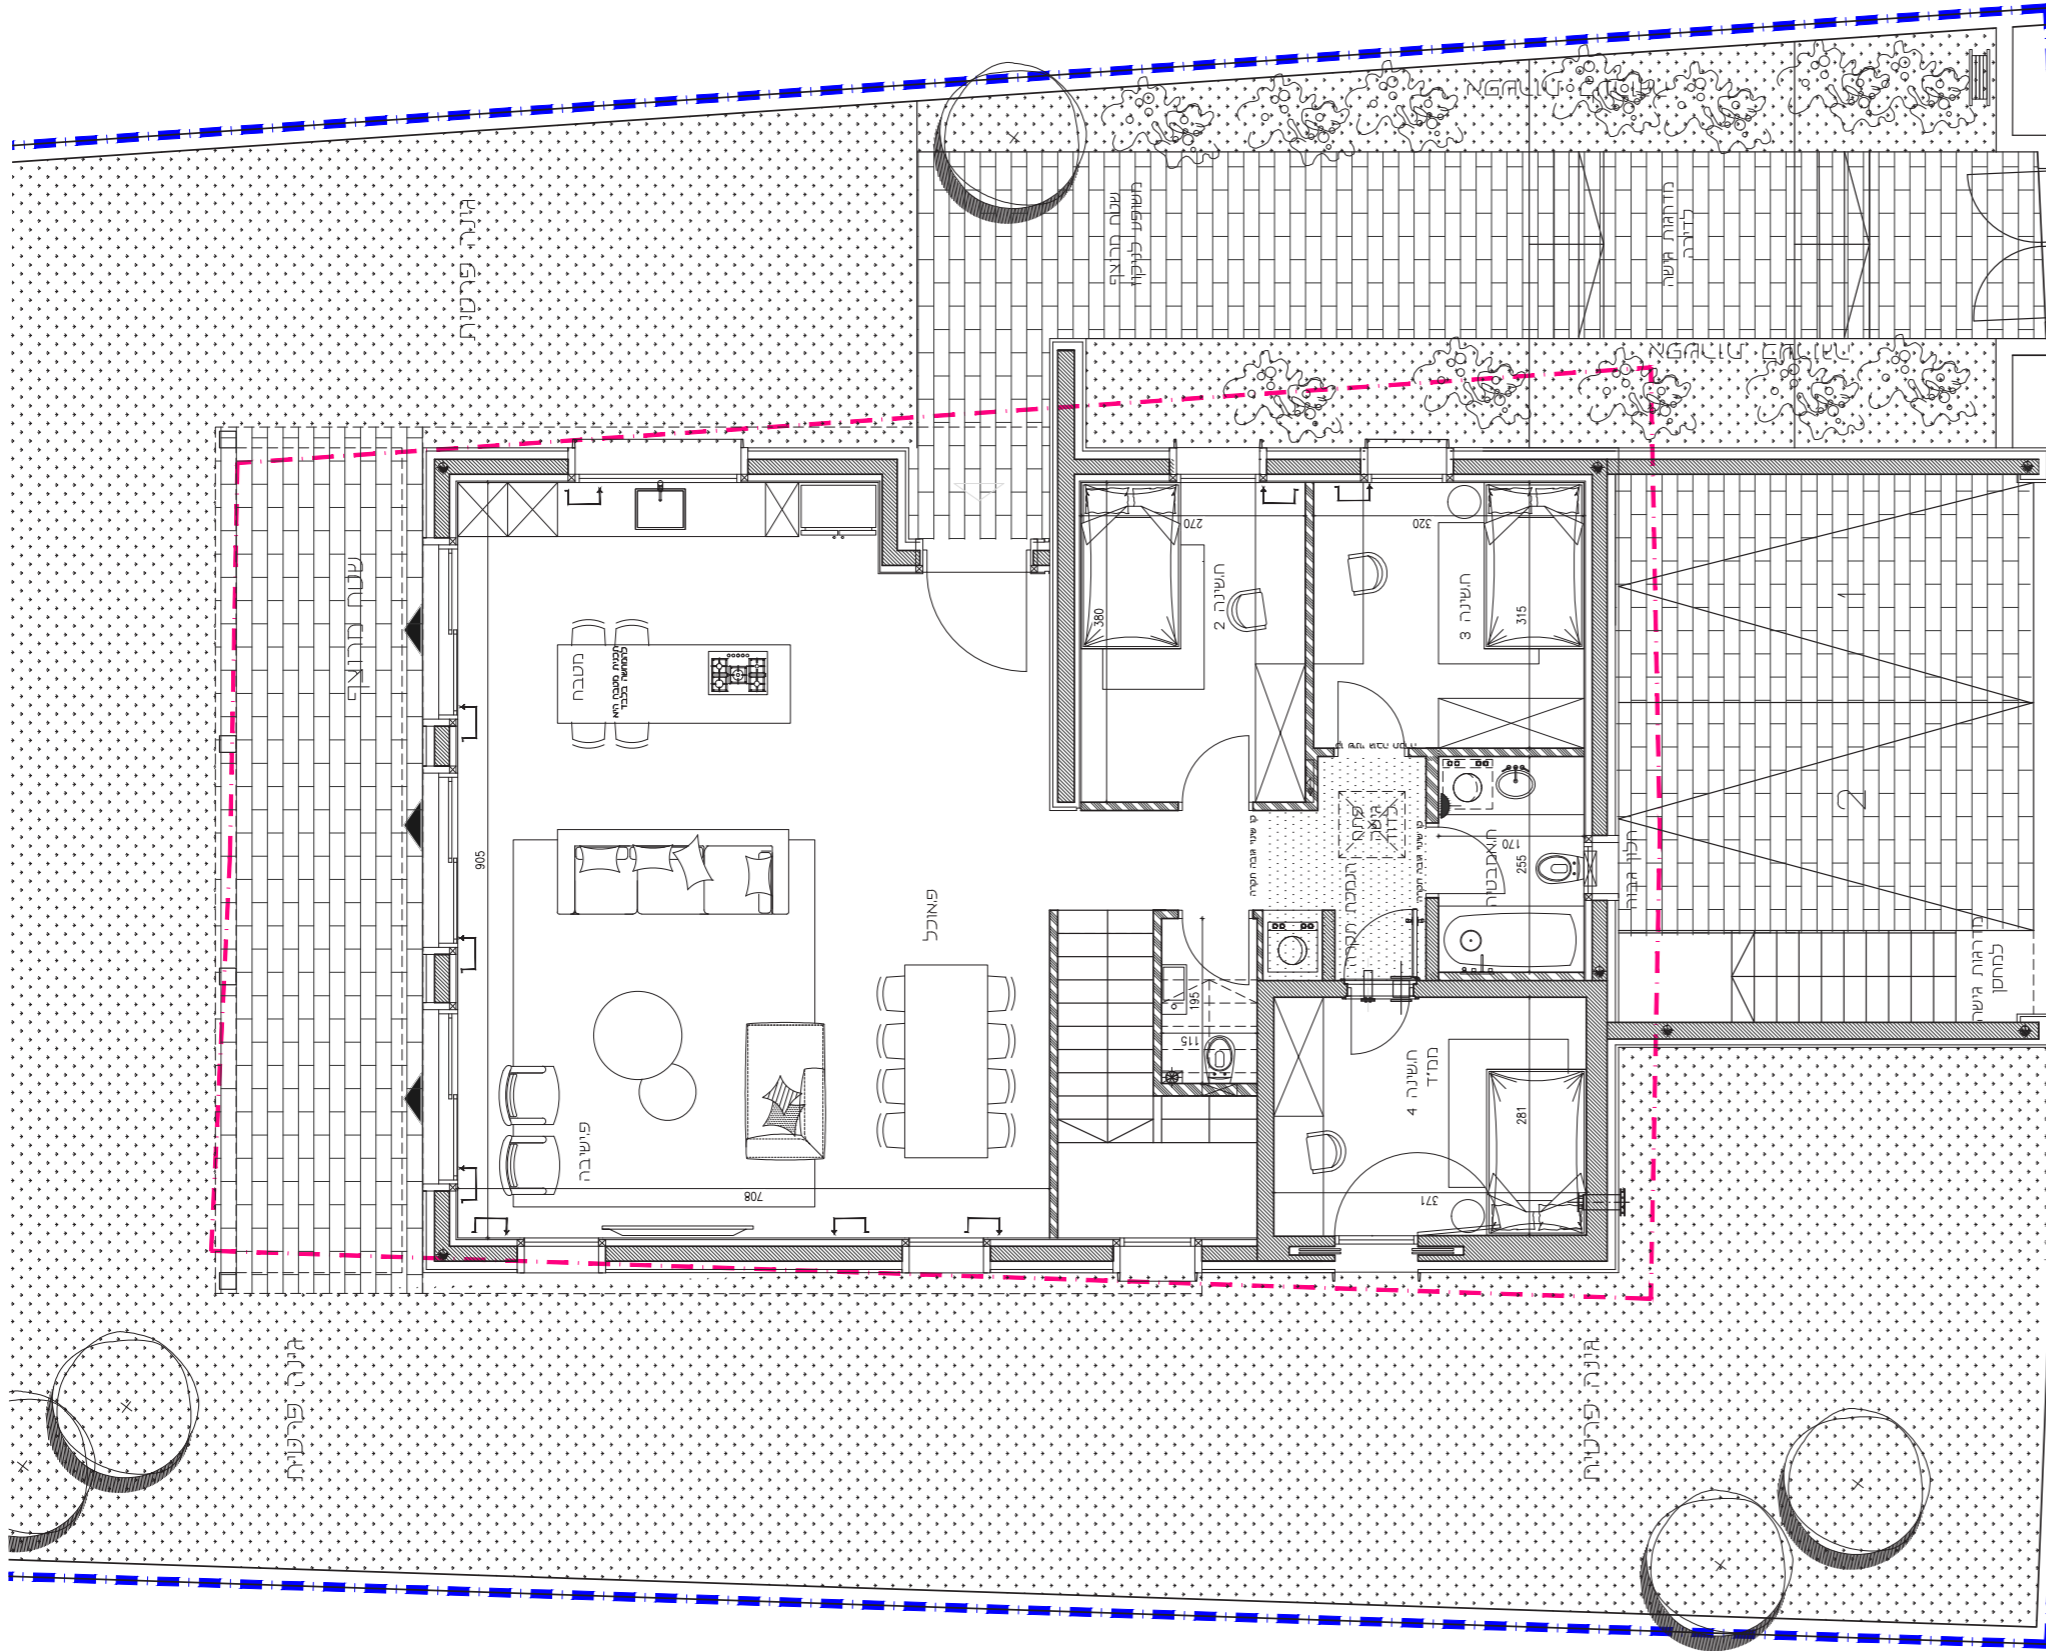

קרקע

שטח מגרש כ-480 מ"ר
שטח קומה: 138 מ"ר

MD - וילה

בית שיץ

ק. ראשונה

שטח קומה: 31 מ"ר
שטח חלל טכני: 23 מ"ר

הכירו את המפרט הטכני של הבית החדש

ריצוף
ריצוף גרניט פורצלן 80X80 60X60
בכל הדירה (מלבד חדרים רטובים מרפסת)

מטבח
ארונות מטבח תחתון ועליון, כ-10 מ"א
הכנה למדיח כלים בצמוד לכיור
שיש קיסר
כיור מטבח בהתקנה שטוחה
ברז נשלף בכיור מטבח

דלתות
דלתות כניסה ופנים בגובה 220

חדרי שירותים
אסלות תלויות
ארון אמבטיה עם כיור אינטגרלי ומראה במקלחת הורים ובחדר אמבטיה
אגניות חרס
ברזים יוקרתיים בכל הדירה

פתחי חוץ
חלונות ודלתות אלומיניום
זיגוג בידודית (זיגוג כפול), למעט חלון בממ"ד
תריסים חשמליים בסלון, פינית אוכל ובחדר שינה הורים

חשמל
חשמל תלת פאזי 3X25
נקודת TV טלפון בכל חדר
בית חכם הכולל כיבוי אורות ותריסים חשמליים בלחצן כללי
אינטרקום טלויזיה בכניסה הראשית
הכנה לנק' רשת תקשורת עבור מחשב בכל חדרי השינה וחדרי הדיור

מיזוג וחימום
הכנה למערכת מיזוג מרכזית
חימום תת-רצפתי חשמלי

כללי
נק' גז נוספות ל-BBQ
1-2 חניות בתחום המגרש

התכנית והפרטים בדף זה למסירת פרטים בלבד, ואינם מהווים כל התחייבות החברה.
את החתום יחייב הסכם המכר על נספחיו אשר יחתם בין הצדדים בלבד

קדיית ענבים

											שצ"פ
											טצ"פ